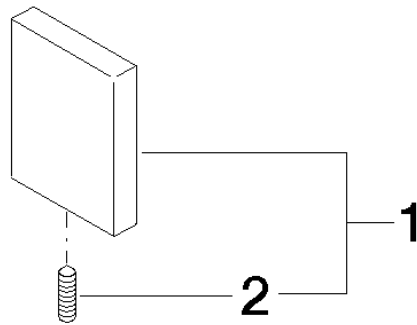

copertura - Cromato

11 001 980

copertura - Cromato

11 001 980

copertura - Cromato

11 001 980

mm [inches]

Elenco delle parti di ricambio

N.	Codice articolo	Denominazione	Quantità necessaria	Tempo di produzione
2	04 31 11 113 00 90	perno	1	2